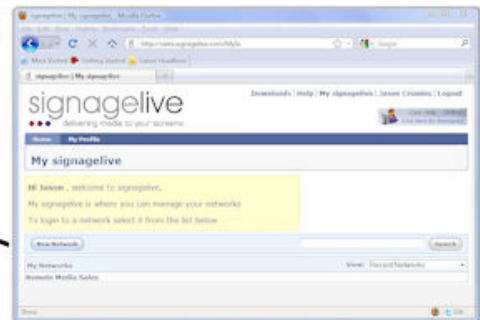

Pilvipalvelu
hallittavissa
tavallisella
web-selaimella

Internet WAN

SaaS
Idea

Mediatoistin 1
(RISC/SMIL)

Mediatoistin 2
(RISC/SMIL)

Digital Signboard
Lisenssi 3
- integroitu toistin
(RISC/SMIL)

Mediatoistin X
Embedded Win
(Windows-PC)