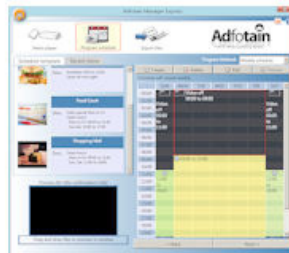

OPTIOT JA LISÄVARUSTEET

Saatavana versio, jossa on sisäinen WIFI-
vastaanotin ja antenni (langaton LAN-yhteys)

SOVELTUVUUS JA EDUT

INFO-järjestelmät oppilaitoksiin ja yrityksiin
Paras kustannusvastaavuus ja luotettavuus
Helppo laajennettavuus, maks. 50 esityspistettä

Adfotain Professional*

TOIMINTAYMPÄRISTÖ

Lähiverkko ja virtuaalinen lähiverkko (LAN & VPN)
Stand-alone yksittäiskäyttö (USB-liitäntä)

TUETTU ESITYSMATERIAALI

Videoleikkeet stereoäänellä, grafiikka, still-kuvat
Tuki ja automaattinen konversio PowerPoint-dioille

TUETTU RESOLUUTIO

Video: Full HD-resoluutio 1920x1080p
Ruudun ositus useampaan mediaikkunaan
Grafiikka: PNG ja JPG, 1920x1080p
Audiokoodaus: MP3

MEDIATOISTIMEN MASSAMUISTI

Flash 4GB embedded

MEDIATOISTIMEN TUNNISTUS

DHCP, automaattinen
Asetettava kiinteä IP-osoite
MAC-osoite Adfotain ohjelmistoa varten
Automaattinen tunnistus lähiverkossa (AME)

OPTIOT JA LISÄVARUSTEET

Saatavana versio jossa sisäinen WIFI-
vastaanotin ja antenni (langaton LAN-yhteys)
Paikallinen liitäntä TV:tä tai videokameraa varten

SOVELTUVUUS JA EDUT

INFO-järjestelmät oppilaitoksiin ja yrityksiin
Paras mahdollinen kuvanlaatu ja luotettavuus
Helppo laajennettavuus, max. 50 esityspistettä

Adfotain Manager
sisällönhallinta
ja ajastus
sovellusohjelma